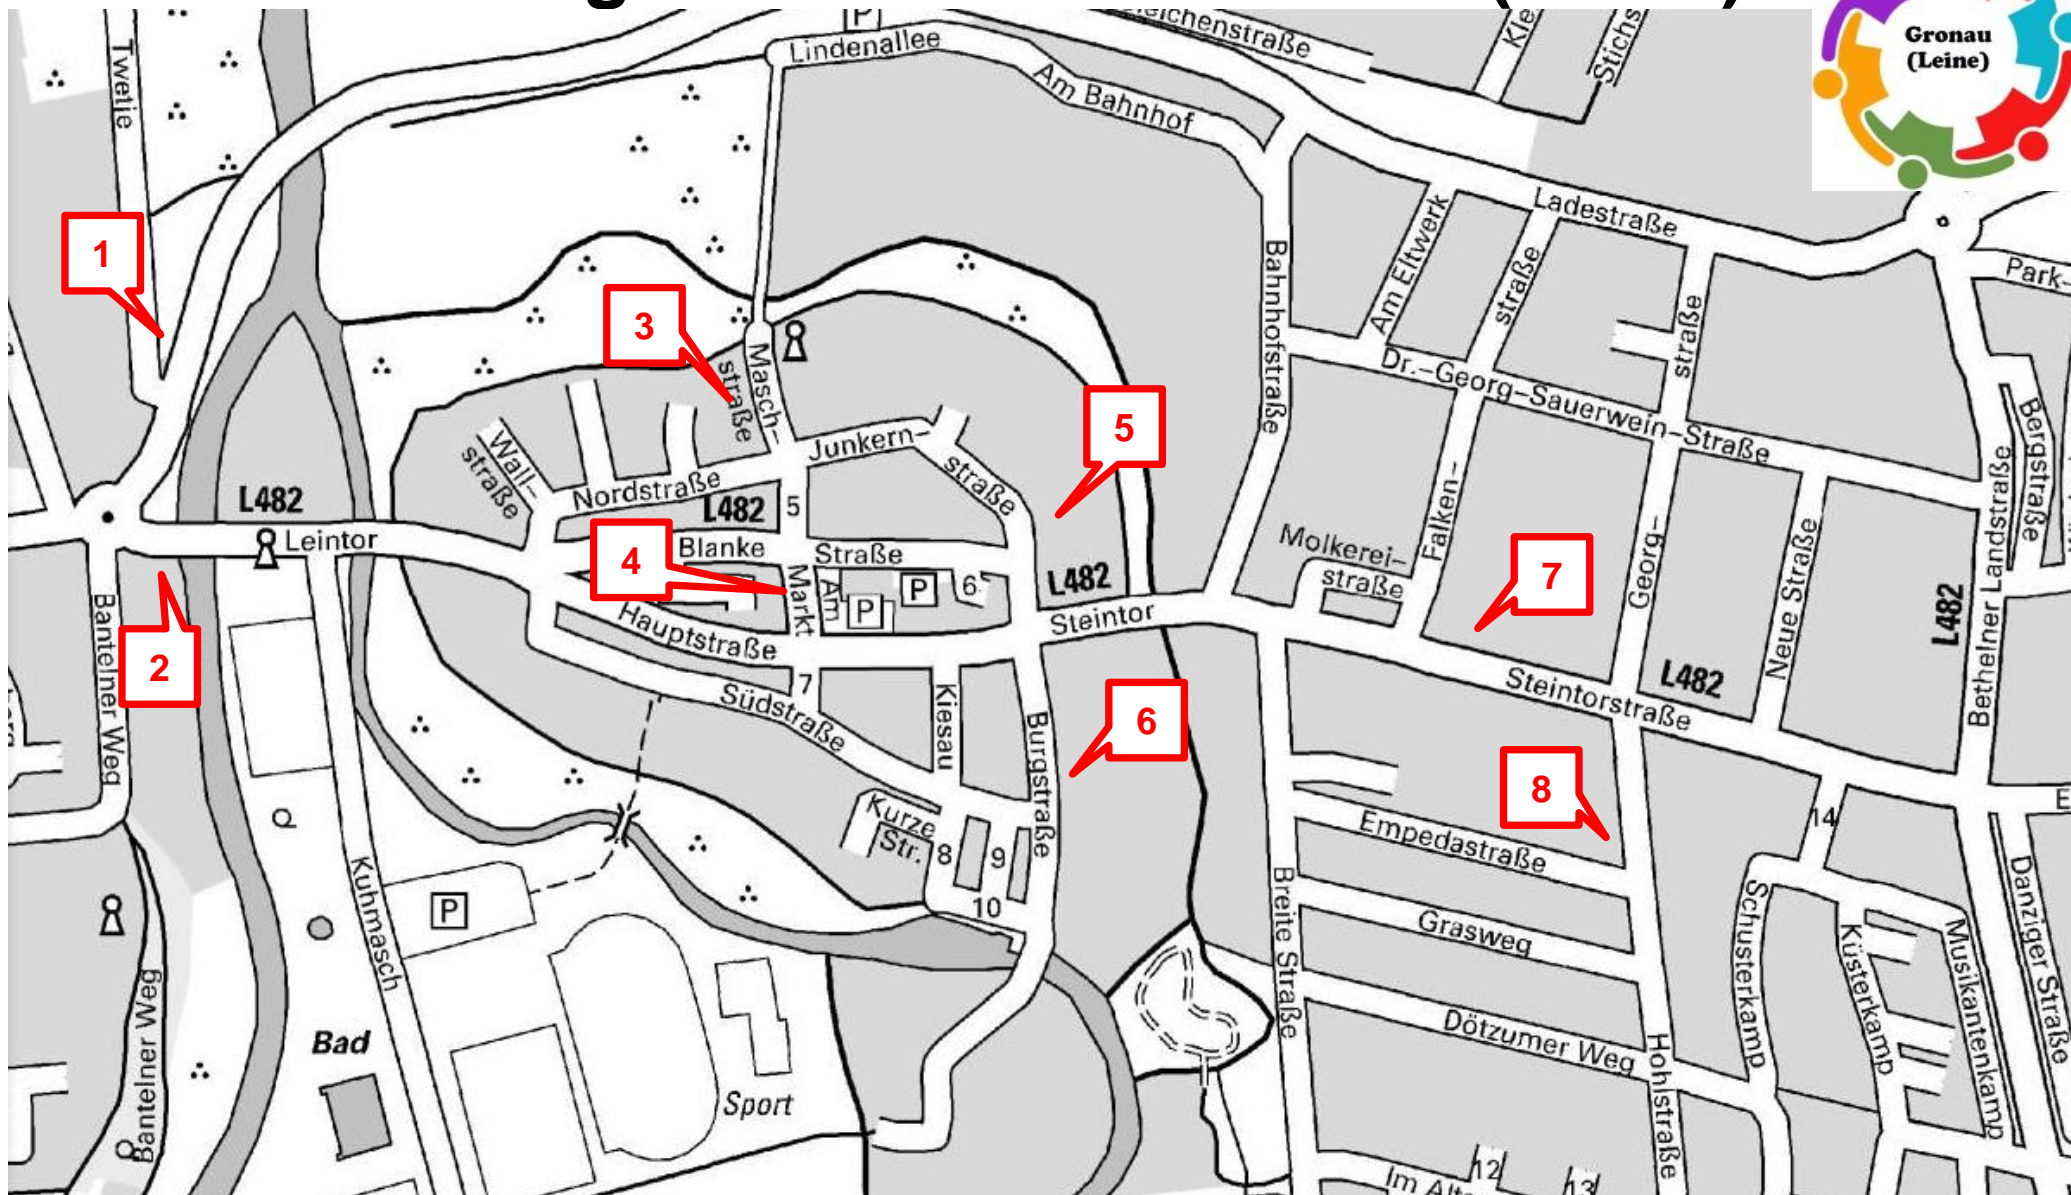

# Wichtige Adressen in Gronau (Leine)

Runder Tisch Asyl

1 – Fahrrad-Werkstatt, Tweftje 4, Tel.: 0157 - 5218 4758

2 – „Alte Realschule“ / Camp, Leintor 17

3 – JUZ / Jugendzentrum, Maschstraße 1, Tel.: 05182 – 3872

4 – Samtgemeinde Leinebergland, Am Markt 3, Tel.: 05182 – 902 340

5 – Café International, Junkernstraße 5

6 – Café International, Burgstraße 6

7 – Job-Center, Steintorstraße 7, Tel.: 05182 – 920980

8 – „Wilhelm-Fricke-Haus“, Hohlstraße 3 A