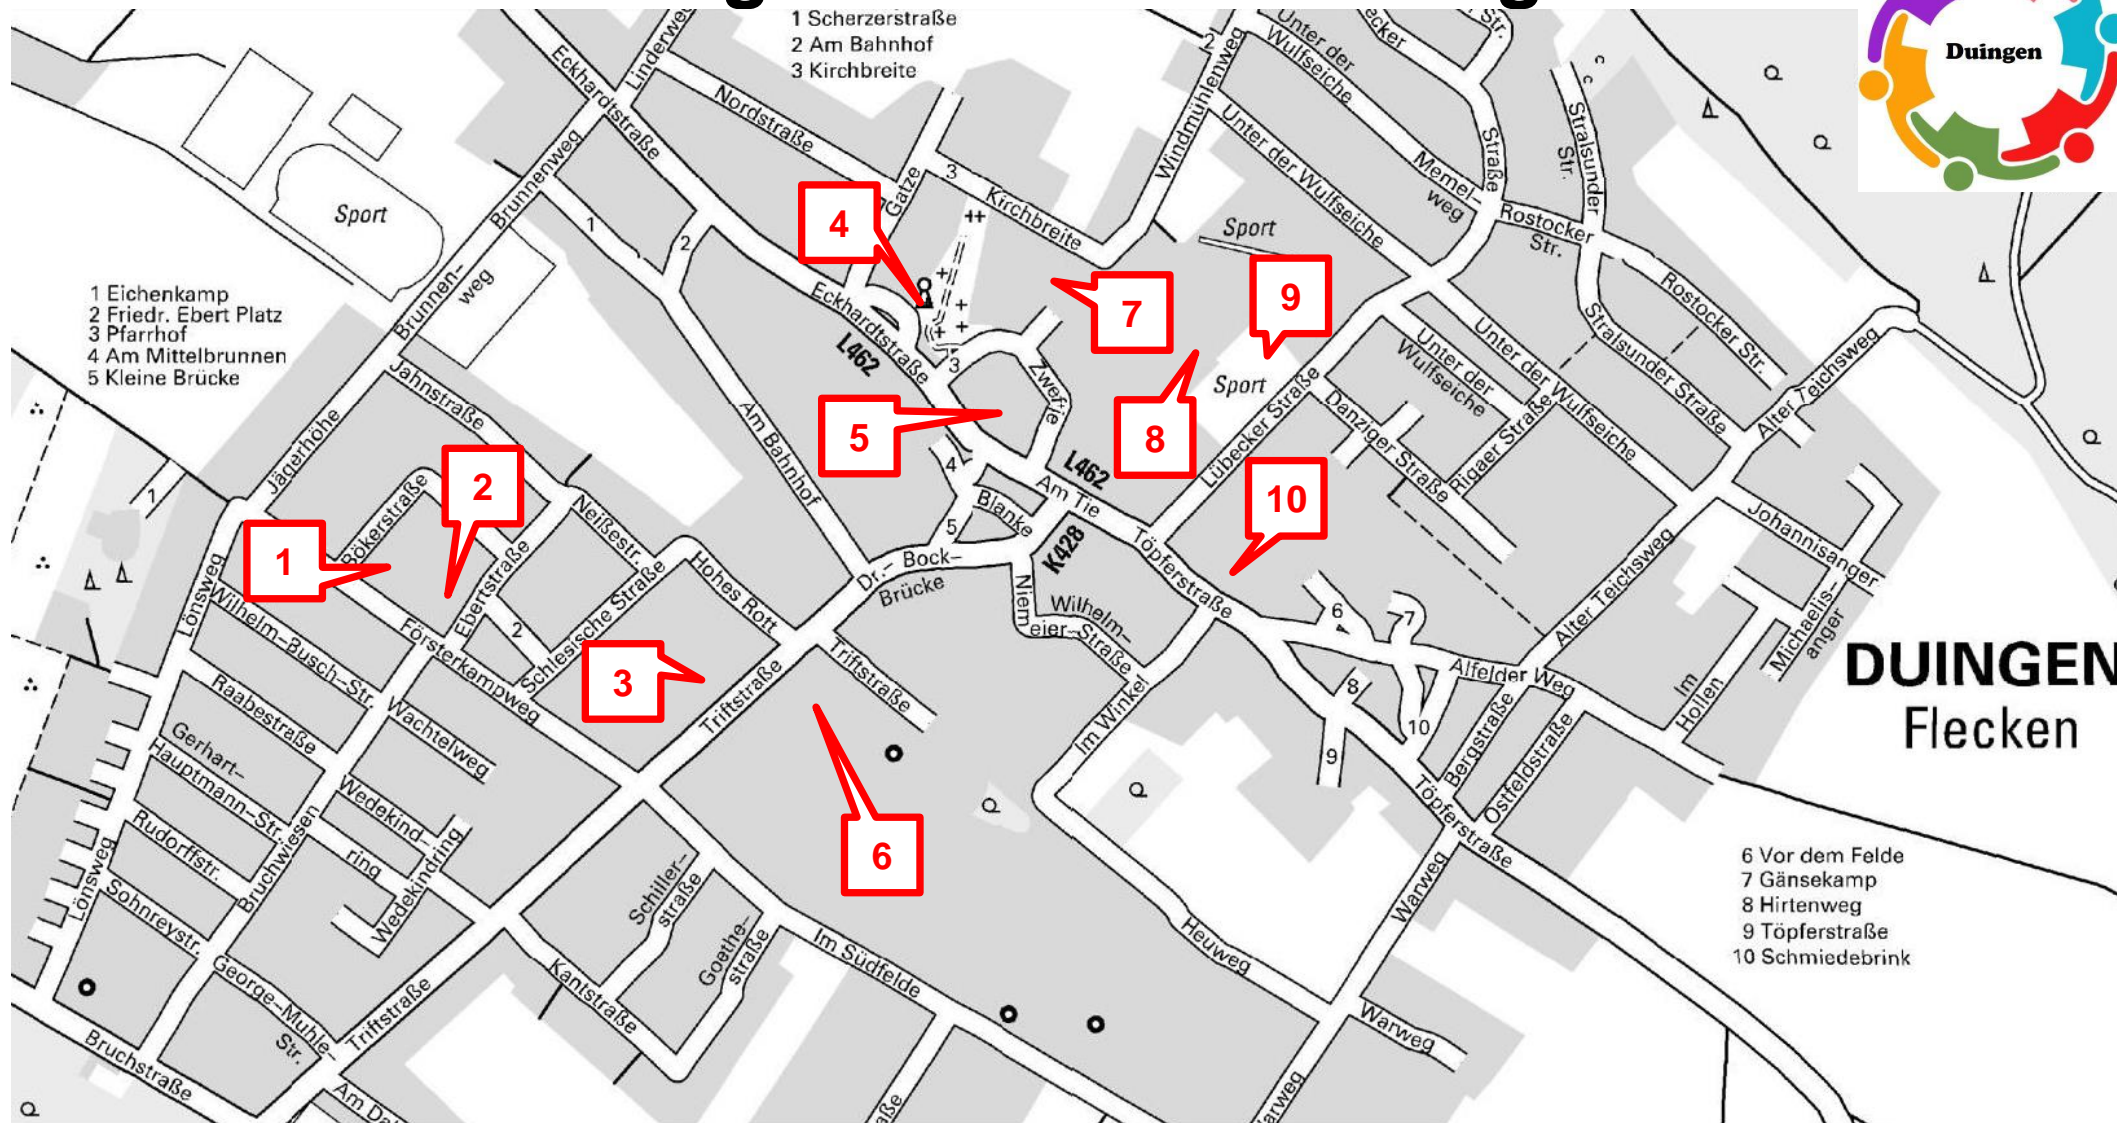

Wichtige Adressen in Duingen

- 1 Eichenkamp
- 2 Friedr. Ebert Platz
- 3 Pfarrhof
- 4 Am Mittelbrunnen
- 5 Kleine Brücke

- 1 Scherzerstraße
- 2 Am Bahnhof
- 3 Kirchbreite

- 6 Vor dem Felde
- 7 Gänsekamp
- 8 Hirtenweg
- 9 Töpferstraße
- 10 Schmiedebrink

- 1 – Kindergarten, Försterkampweg 10, Tel.: 05185 / 8485
- 2 – Kath. Kirche, Ebertstraße 14 (Runder Tisch Duingen, Tafel)
- 3 – Zahnarzt Dr. Voigt, Triftstraße 12, Tel.: 05185 / 6555
- 4 – Ev. Kirche Pfarrhaus, Eckhardtstr. / Kleiderkammer, Tel.: 05185 / 1590
- 5 – Dr.med. Heinrich Möller, Eckhardtstr. 4, Tel.: 05185 / 6655
und Zahnarzt Dr. Lucke, Tel.: 05185 / 351
und Apotheke Tel.: 05185 / 94060

- 6 – REWE / NP Supermarkt und Post, Triftstr.
- 7 – Grundschule, Zweftje 17, 05185 / 8545
- 8 – Oberschule, Lübecker Str. 1b, Tel.: 05185 / 8001
- 9 – JUZ / Jugendzentrum, Lübecker Str. 1, Tel.: 05185 / 8043
- 10 – Samtgemeinde Leinebergland, Rathaus,
Töpferstraße 9, Tel.: 05185 / 609-0