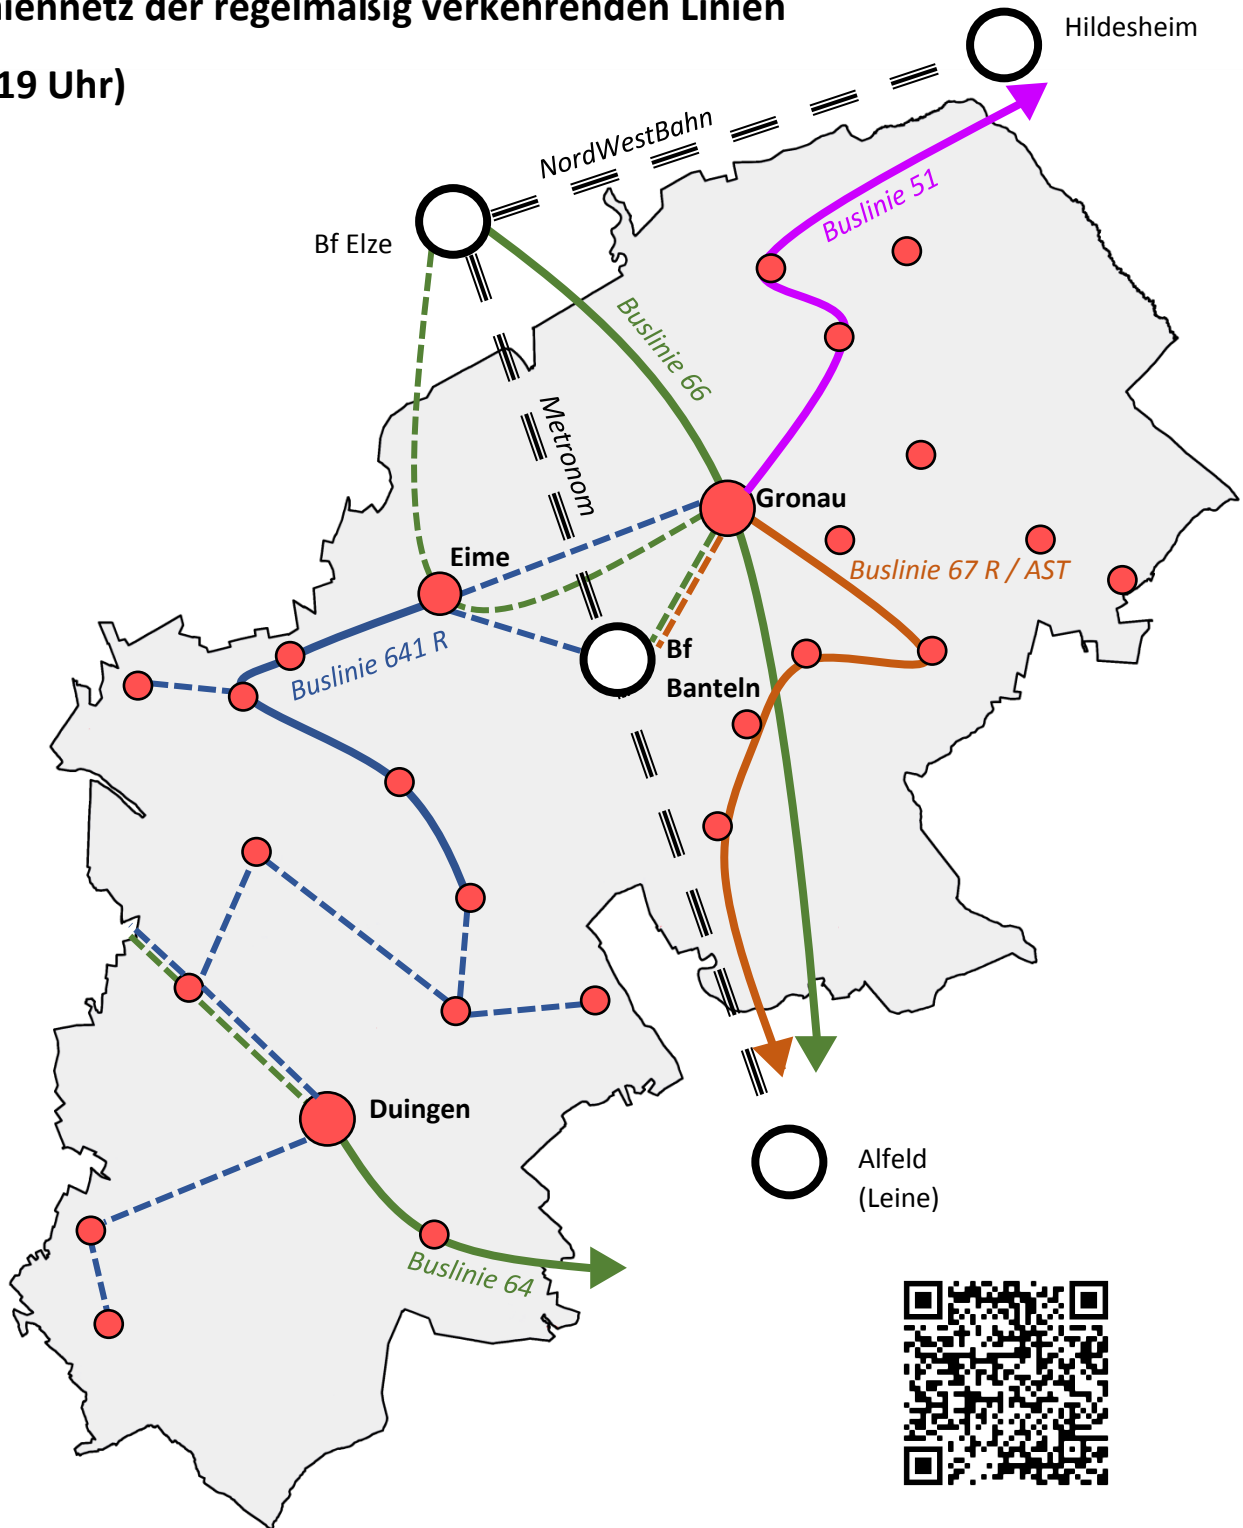

Bahn und Bus in der Samtgemeinde Leinebergland

Tagesliniennetz der regelmäßig verkehrenden Linien

(ca. 5 – 19 Uhr)

Genauere Informationen zu einzelnen Fahrten entnehmen Sie bitte den Fahrplänen. Diese finden Sie online, in den Bürgerbüros in Duingen und Gronau sowie im Kundencenter des RVHI in Hildesheim.

Legende

-  Bahnlinie
-  Buslinie
-  Buslinie einzelne Fahrten
-  Rufbus
-  Anrufsammeltaxi

SAMTGEMEINDE LEINEBERGLAND
DUINGEN · EIME · GRONAU (LEINE)

Änderungen und Irrtümer sind vorbehalten.
Stand der Tarinformaion 03/2020